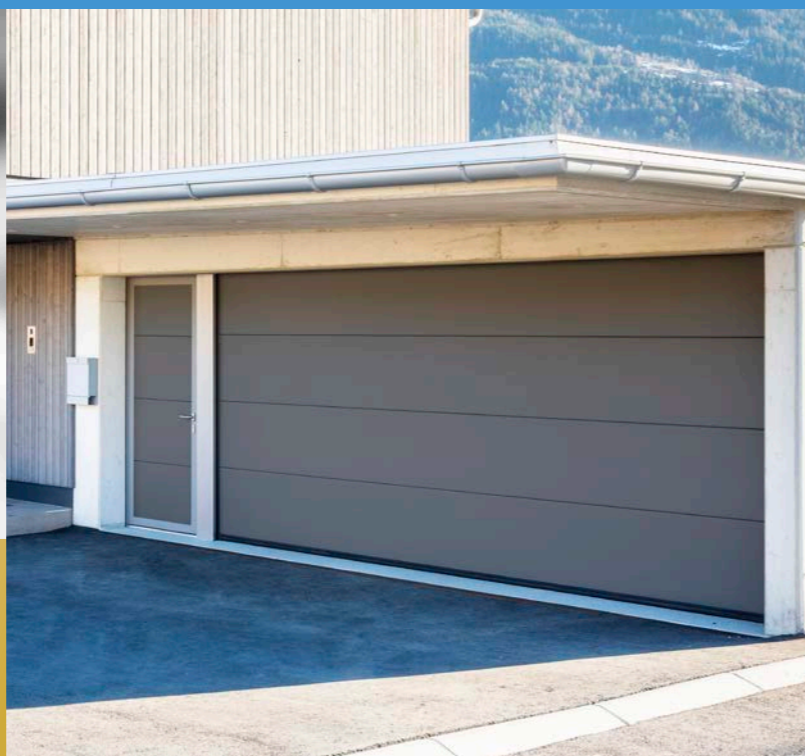

** nur in glatter Oberfläche erhältlich.

SONDERFARBEN NACH RAL IM ANGEBOT!

53,- CHF/m²;
inkl. MwSt.

80+ Jahre
Ihr verlässlicher
PARTNER

NORMSTAHL ROLLTORE

Die platzsparende, effiziente Lösung für Garagen. Langlebig und flexibel in der Gestaltung, Schutz vor Wind, Wetter und unwillkommenen Besuchern sowie leicht in Handhabung und Wartung.