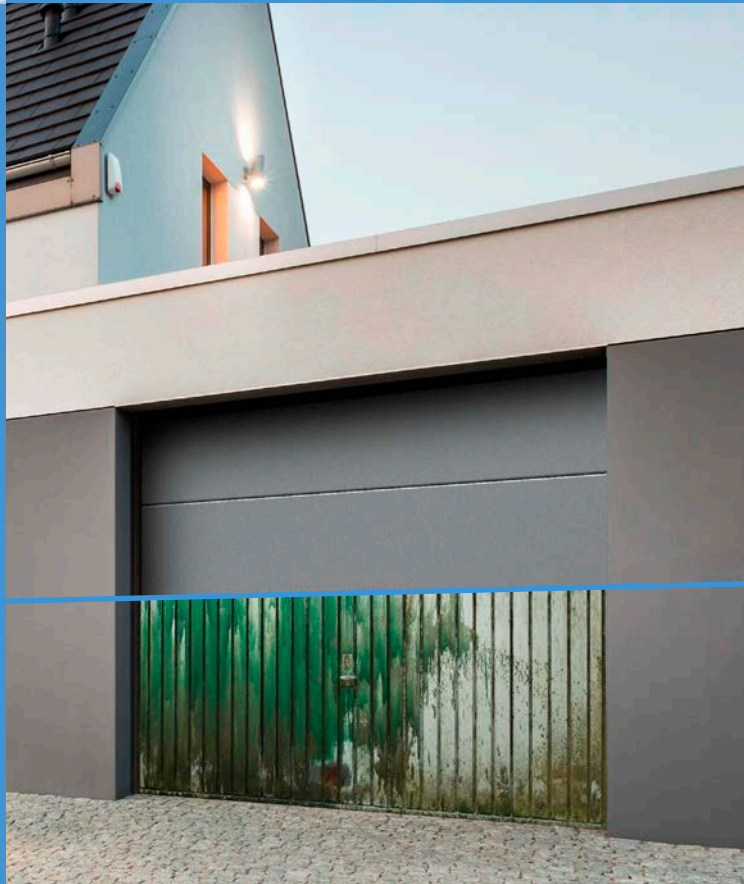

PORTE À ENROULEMENT ET PORTE BASCULANTE

- à prix serré et durable
- facile à utiliser

VOTRE REVENDEUR SPÉCIALISÉ NORMSTAHL PRÈS DE CHEZ VOUS:

80 **Ans**
de
Normstahl

www.normstahl.ch